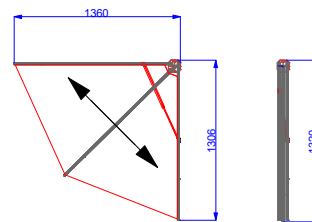

JiffyJoy

Standard Typen 15.4.2023

Alle Ansichten von aussen gesehen!

JiffyJoy 200/230/90°
Terrasse
Din Rechts

JiffyJoy 160/184/90°
Terrasse
Din Rechts

JiffyJoy 200/130/90°
Schaufenster
Din rechts

JiffyJoy 194/230/75°
Terrasse
Din Rechts

JiffyJoy 146/200/45°
Terrasse
Din rechts

JiffyJoy 136/132/90°
Balkon mit Geländer
Din rechts

JiffyJoy 132/125/65°
Balkon mit Geländer
Din rechts