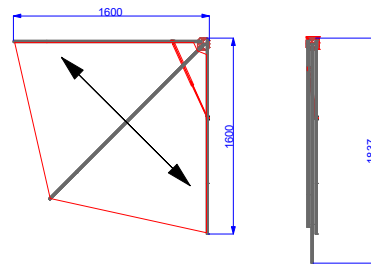

JiffyJoy

Standard Typen 15.4.2023

Alle Ansichten von aussen gesehen!

JiffyJoy 200/230/90°
Terrasse
Din Rechts

JiffyJoy 160/184/90°
Terrasse
Din Rechts

JiffyJoy 200/130/90°
Schaufenster
Din rechts

JiffyJoy 194/230/75°
Terrasse
Din Rechts

JiffyJoy 146/200/45°
Terrasse
Din rechts

JiffyJoy 136/132/90°
Balkon mit Geländer
Din rechts

JiffyJoy 132/125/65°
Balkon mit Geländer
Din rechts