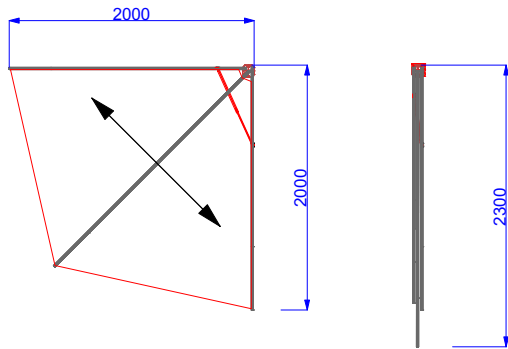

JiffyJoy

Standard Typen 15.4.2023

Alle Ansichten von aussen gesehen!

JiffyJoy 200/230/90°
Terrasse
Din Rechts

JiffyJoy 160/184/90°
Terrasse
Din Rechts

JiffyJoy 200/130/90°
Schaufenster
Din rechts

JiffyJoy 194/230/75°
Terrasse
Din Rechts

JiffyJoy 146/200/45°
Terrasse
Din rechts

JiffyJoy 136/132/90°
Balkon mit Geländer
Din rechts

JiffyJoy 132/125/65°
Balkon mit Geländer
Din rechts