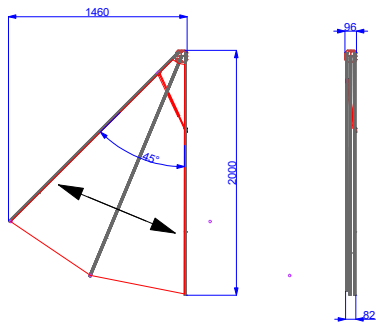

JiffyJoy

Standard Typen 15.4.2023

Alle Ansichten von aussen gesehen!

JiffyJoy 200/230/90°
Terrasse
Din Rechts

JiffyJoy 160/184/90°
Terrasse
Din Rechts

JiffyJoy 200/130/90°
Schaufenster
Din rechts

JiffyJoy 194/230/75°
Terrasse
Din Rechts

JiffyJoy 146/200/45°
Terrasse
Din rechts

JiffyJoy 136/132/90°
Balkon mit Geländer
Din rechts

JiffyJoy 132/125/65°
Balkon mit Geländer
Din rechts