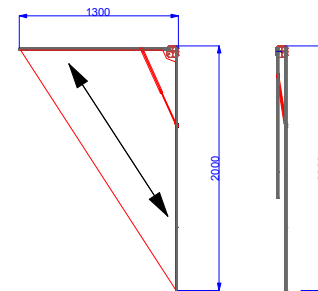

JiffyJoy

Standard Typen 15.4.2023

Alle Ansichten von aussen gesehen!

JiffyJoy 200/230/90°
Terrasse
Din Rechts

JiffyJoy 160/184/90°
Terrasse
Din Rechts

JiffyJoy 200/130/90°
Schaufenster
Din rechts

JiffyJoy 194/230/75°
Terrasse
Din Rechts

JiffyJoy 146/200/45°
Terrasse
Din rechts

JiffyJoy 136/132/90°
Balkon mit Geländer
Din rechts

JiffyJoy 132/125/65°
Balkon mit Geländer
Din rechts