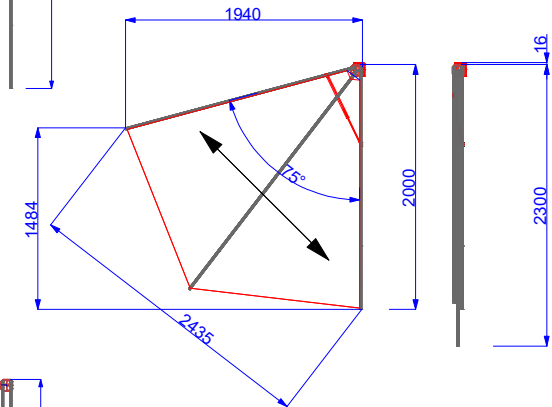

JiffyJoy

Standard Typen 15.4.2023

Alle Ansichten von aussen gesehen!

JiffyJoy 200/230/90°
Terrasse
Din Rechts

JiffyJoy 160/184/90°
Terrasse
Din Rechts

JiffyJoy 200/130/90°
Schaufenster
Din rechts

JiffyJoy 194/230/75°
Terrasse
Din Rechts

JiffyJoy 146/200/45°
Terrasse
Din rechts

JiffyJoy 136/132/90°
Balkon mit Geländer
Din rechts

JiffyJoy 132/125/65°
Balkon mit Geländer
Din rechts