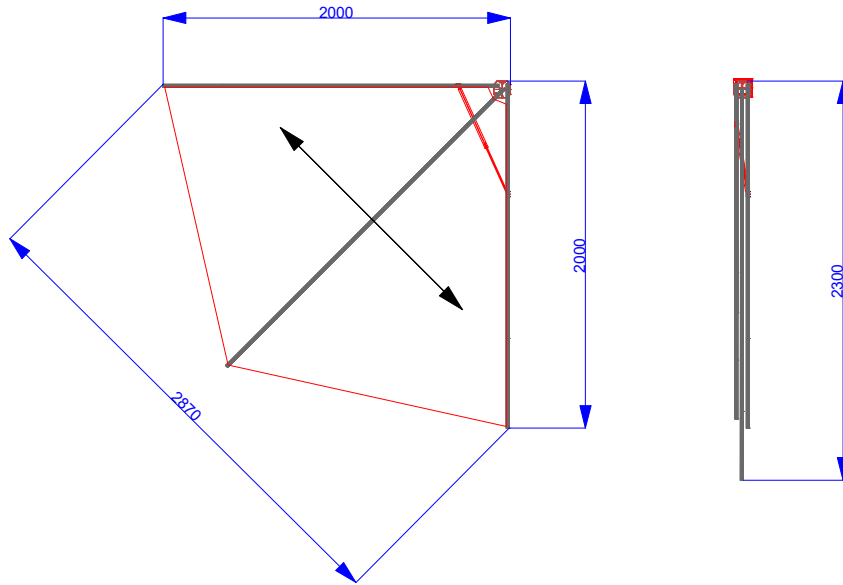

Standard- Typen

Alle Ansichten von aussen gesehen!

JiffyJoy 200/230/90°
Terrasse
Din Rechts

JiffyJoy160/184/90°
Terrasse
Din Rechts

JiffyJoy 136/132/90°
Balkon mit Geländer
Din rechts

JiffyJoy 132/125/65°
Balkon mit Geländer
Din rechts