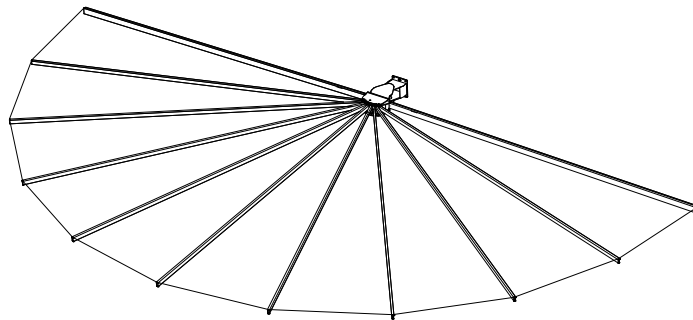

Belalatus ten
 Ausfall 3.5m
 Oeffnungswinkel 132°
 Din links
 14.1.2021

Belalatus ten
Ausfall 3.5m
Oeffnungswinkel 132°
Din rechts
14.1.2021

Belalatus ten
Ausfall 3.5m
Oeffnungswinkel178°
Din links
14.1.2021

Belalatus ten
 Ausfall 3.5m
 Oeffnungswinkel 178°
 Din rechts
 14.1.2021