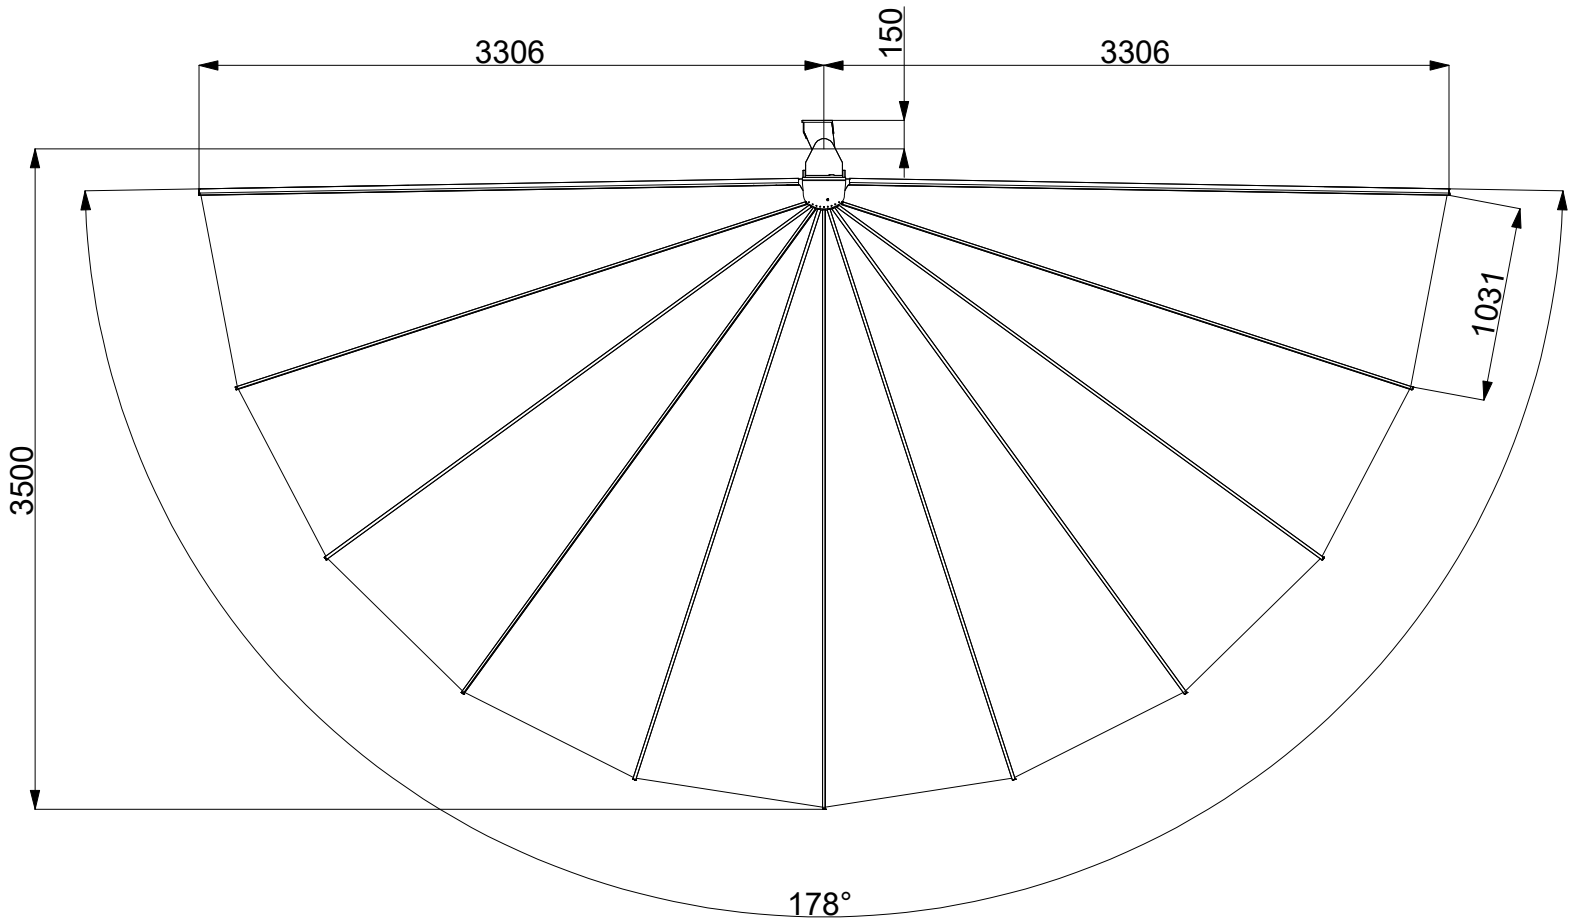

Belalatus ten
 Ausfall 3.5m
 Oeffnungswinkel 132°
 Din links
 14.1.2021

Belalatus ten
Ausfall 3.5m
Oeffnungswinkel 132°
Din rechts
14.1.2021

Belalatus ten
Ausfall 3.5m
Oeffnungswinkel178°
Din links
14.1.2021

Belalatus ten
 Ausfall 3.5m
 Oeffnungswinkel 178°
 Din rechts
 14.1.2021