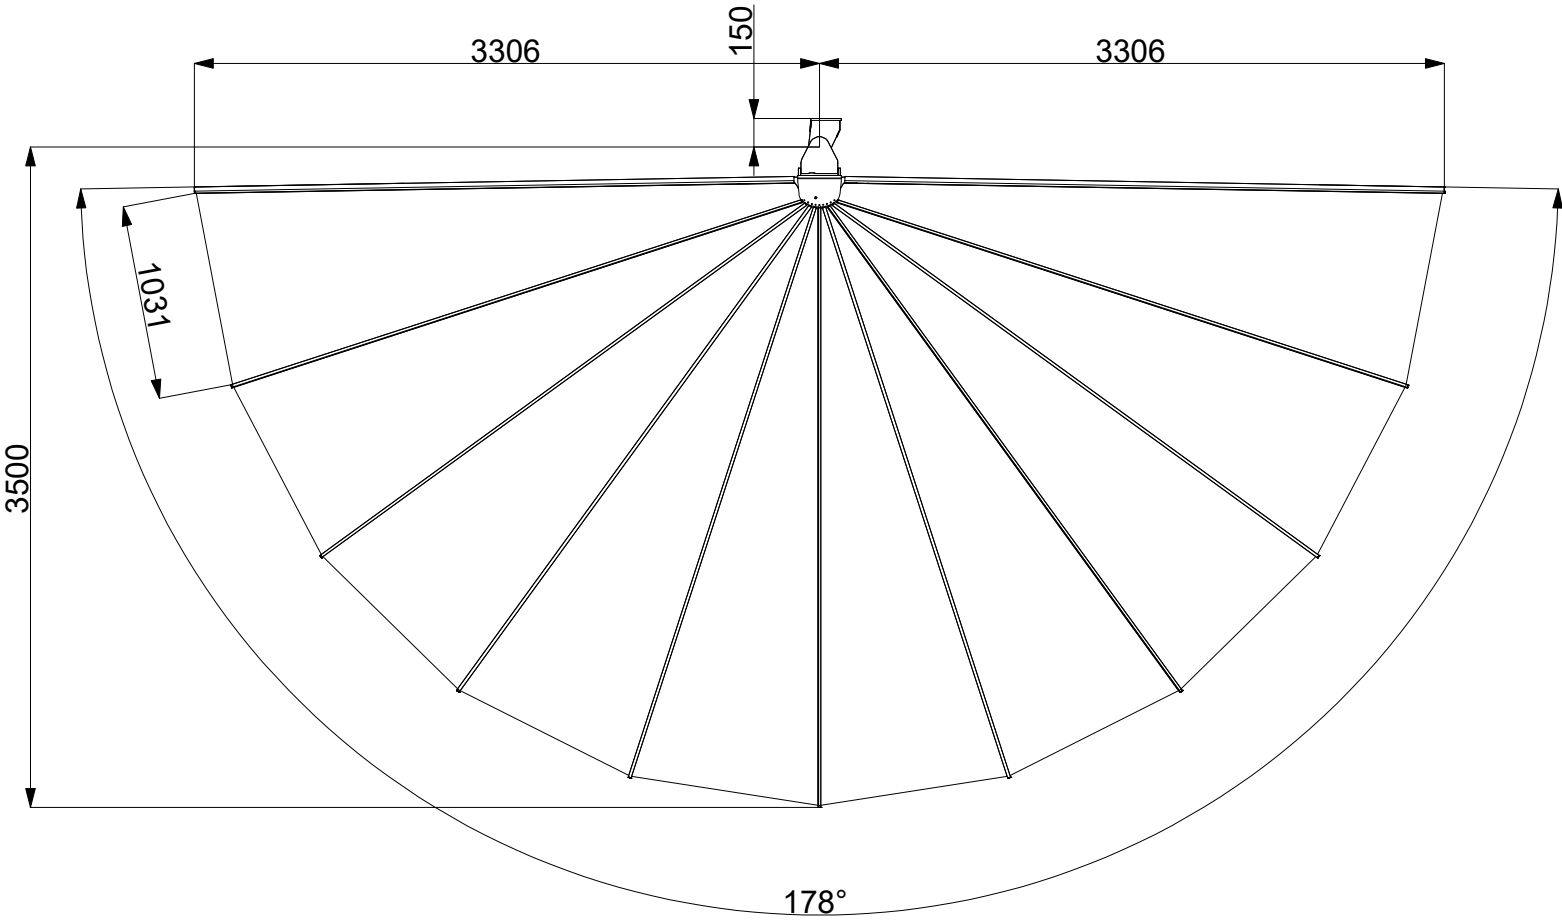

Belalatus ten
 Ausfall 3.5m
 Oeffnungswinkel 132°
 Din links
 14.1.2021

Belalatus ten
Ausfall 3.5m
Oeffnungswinkel 132°
Din rechts
14.1.2021

Belalatus ten
Ausfall 3.5m
Oeffnungswinkel178°
Din links
14.1.2021

Belalatus ten
 Ausfall 3.5m
 Oeffnungswinkel 178°
 Din rechts
 14.1.2021