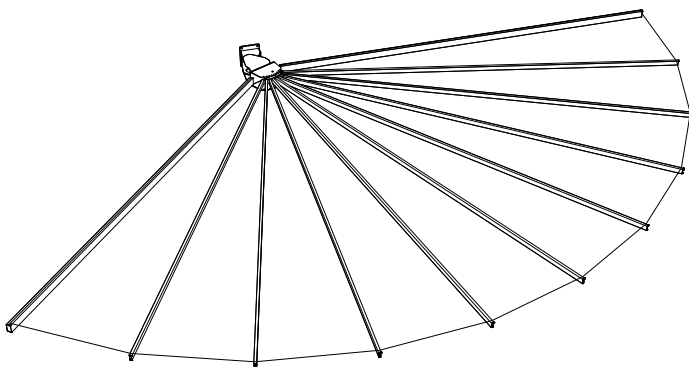

Belalatus ten
 Ausfall 3.5m
 Oeffnungswinkel 132°
 Din links
 14.1.2021

Belalatus ten
Ausfall 3.5m
Oeffnungswinkel 132°
Din rechts
14.1.2021

Belalatus ten
Ausfall 3.5m
Oeffnungswinkel178°
Din links
14.1.2021

Belalatus ten
 Ausfall 3.5m
 Oeffnungswinkel 178°
 Din rechts
 14.1.2021