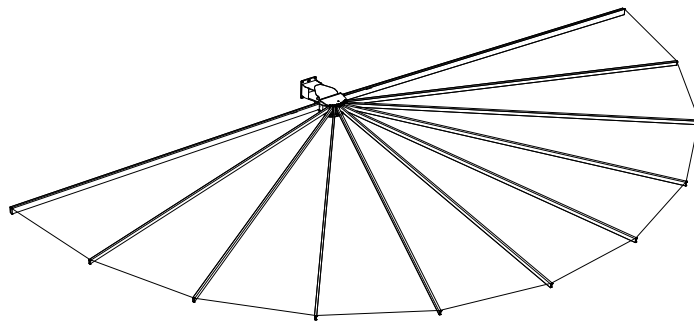

Belalatus ten
 Ausfall 3.5m
 Oeffnungswinkel 132°
 Din links
 14.1.2021

Belalatus ten
Ausfall 3.5m
Oeffnungswinkel 132°
Din rechts
14.1.2021

Belalatus ten
Ausfall 3.5m
Oeffnungswinkel178°
Din links
14.1.2021

Belalatus ten
 Ausfall 3.5m
 Oeffnungswinkel 178°
 Din rechts
 14.1.2021