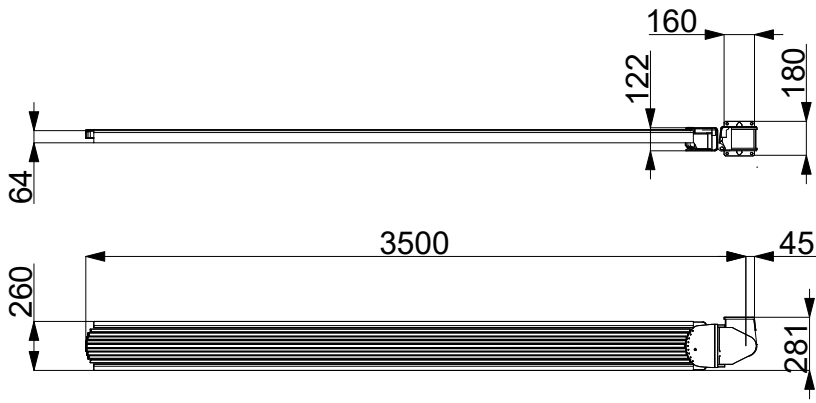

Belalatus ten
 Ausfall 3.5m
 Oeffnungswinkel 132°
 Din links
 14.1.2021

Belalatus ten
Ausfall 3.5m
Oeffnungswinkel 132°
Din rechts
14.1.2021

Belalatus ten
Ausfall 3.5m
Oeffnungswinkel178°
Din links
14.1.2021

Belalatus ten
 Ausfall 3.5m
 Oeffnungswinkel 178°
 Din rechts
 14.1.2021