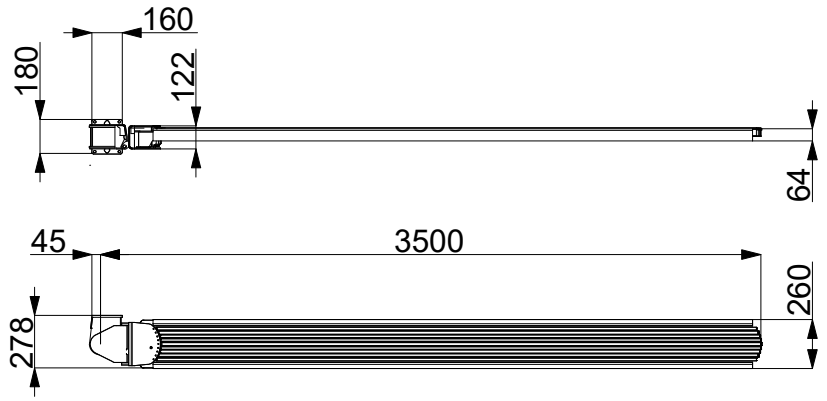

Belalatus ten
 Ausfall 3.5m
 Oeffnungswinkel 132°
 Din links
 14.1.2021

Belalatus ten
Ausfall 3.5m
Oeffnungswinkel 132°
Din rechts
14.1.2021

Belalatus ten
Ausfall 3.5m
Oeffnungswinkel178°
Din links
14.1.2021

Belalatus ten
 Ausfall 3.5m
 Oeffnungswinkel 178°
 Din rechts
 14.1.2021