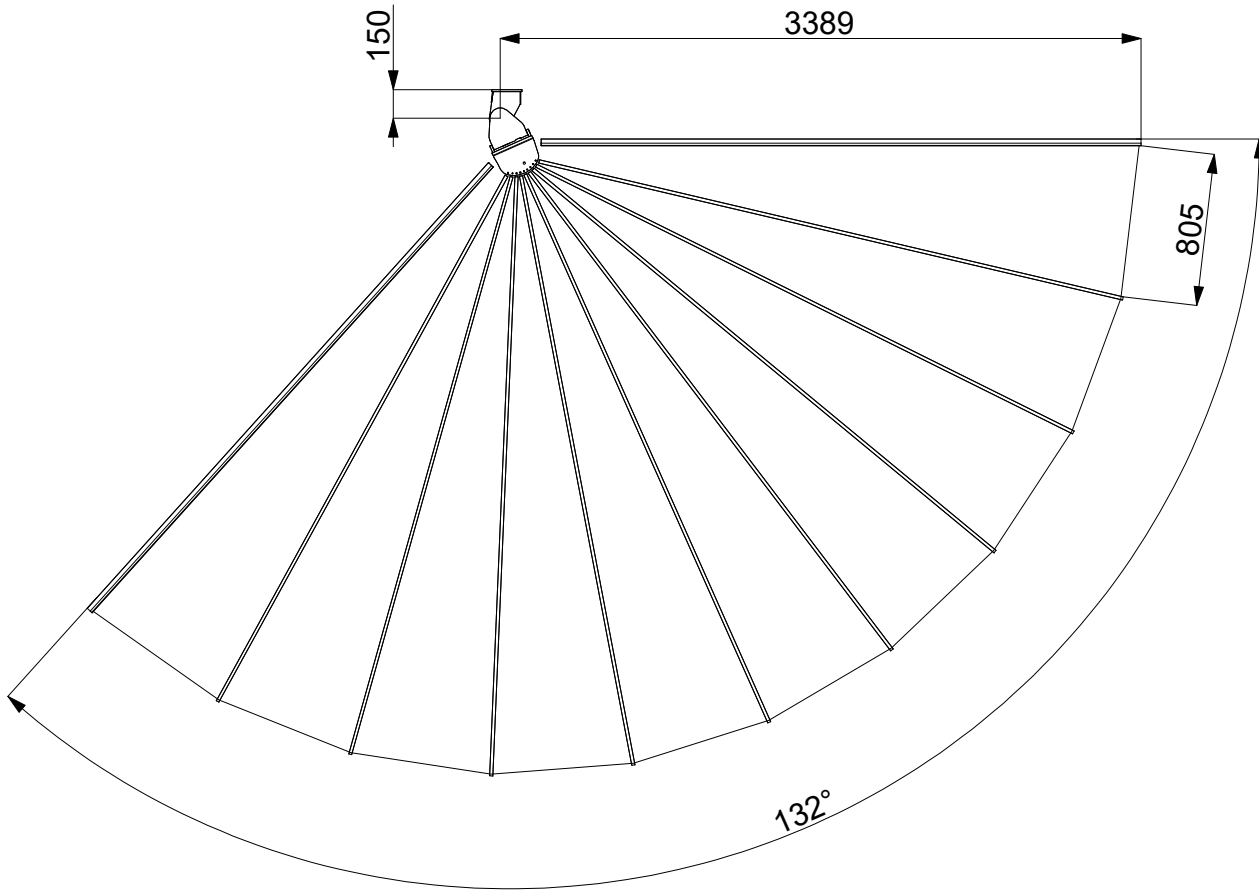

Belalatus ten
 Ausfall 3.5m
 Oeffnungswinkel 132°
 Din links
 14.1.2021

Belalatus ten
Ausfall 3.5m
Oeffnungswinkel 132°
Din rechts
14.1.2021

Belalatus ten
Ausfall 3.5m
Oeffnungswinkel178°
Din links
14.1.2021

Belalatus ten
 Ausfall 3.5m
 Oeffnungswinkel 178°
 Din rechts
 14.1.2021