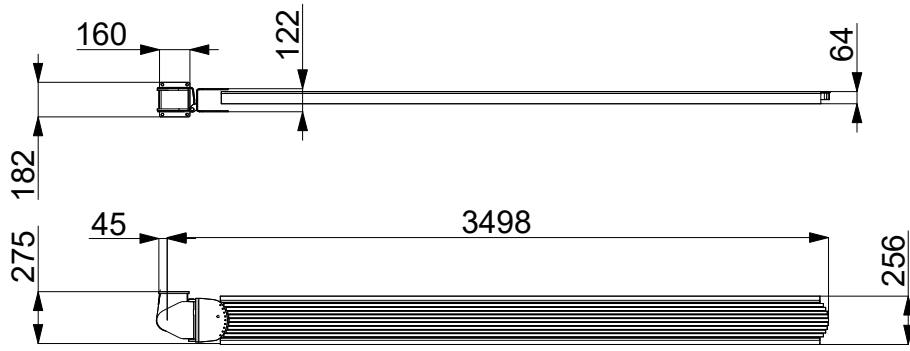

Belalatus ten
 Ausfall 3.5m
 Oeffnungswinkel 132°
 Din links
 14.1.2021

Belalatus ten
Ausfall 3.5m
Oeffnungswinkel 132°
Din rechts
14.1.2021

Belalatus ten
Ausfall 3.5m
Oeffnungswinkel178°
Din links
14.1.2021

Belalatus ten
 Ausfall 3.5m
 Oeffnungswinkel 178°
 Din rechts
 14.1.2021